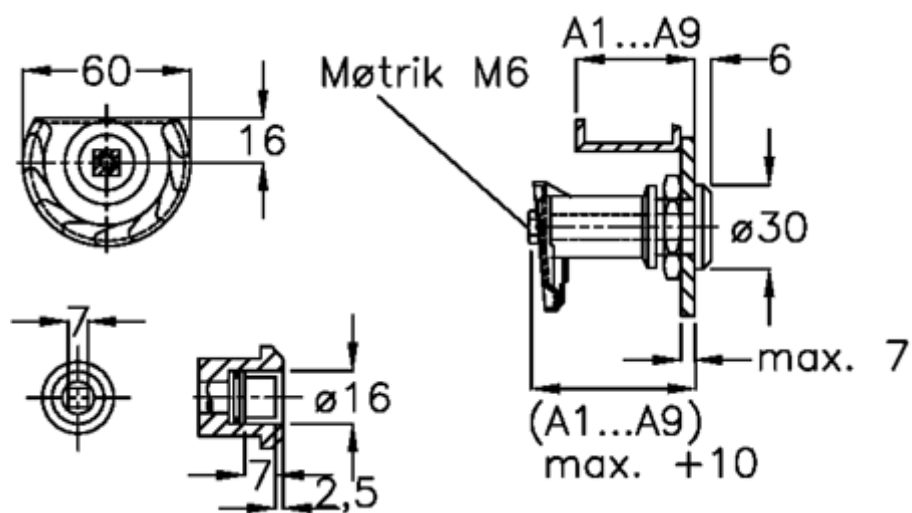

Varenummer: 20918012  
Beskrivelse: E+G Dørrigel  
GN 119-VK7-A2

## Mål

Dør + karntykkelse = 22-30  
Mål type = A2